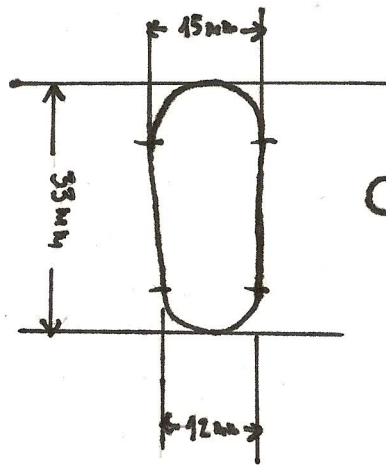

THE
EYE

Weights = 24 g. lead