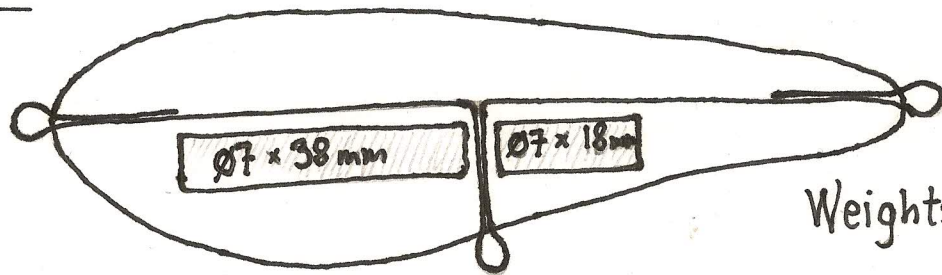

THE
EYE

Weights = 24 g. lead